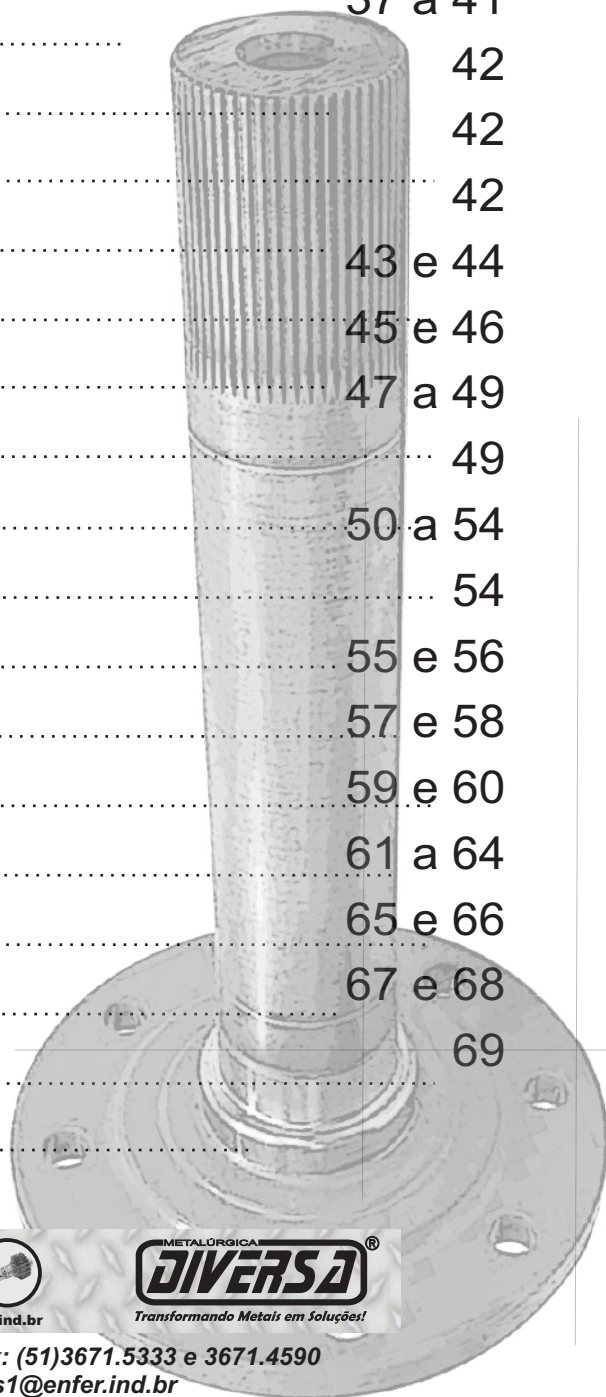

Catálogo de Peças - 4ª Edição

Carraro - ZF - Bertoldo.....	05 a 08
Tratores Massey Ferguson.....	09 a 15
Tratores Ford - New Holland.....	16 a 22
Tratores Valtra Valmet.....	23 a 30
Tratores Jonh Deere.....	31 e 32
Tratores Muller.....	33 e 34
Tratores CBT.....	34
Retroescavadeiras Massey Ferguson.....	35 e 36
Retroescavadeiras Case.....	37 a 41
Retroescavadeiras Fiat Allis.....	42
Graneleiros Jacuí.....	42
Graneleiros Marschieto.....	42
Braço Escavador Imap.....	43 e 44
Braço Escavador Masal.....	45 e 46
Colheitadeiras Massey Ferguson.....	47 a 49
Colheitadeiras Ideal.....	49
Colheitadeiras New Holland.....	50 a 54
Colheitadeiras Santa Matilde.....	54
Colheitadeiras SLC.....	55 e 56
Graneleiros Masal.....	57 e 58
Implementos Boelter.....	59 e 60
Implementos Diversos.....	61 a 64
Semeadeiras Semeato.....	65 e 66
Implementos Tatu.....	67 e 68
Semeadeiras Imasa.....	69

www.enfer.ind.br - www.diversa.ind.br

Rua Ari Pinheiro, 71 Camaquã - RS - Fone/Fax: (51)3671.5333 e 3671.4590
e-mail: enfer@enfer.ind.br - vendas1@enfer.ind.br